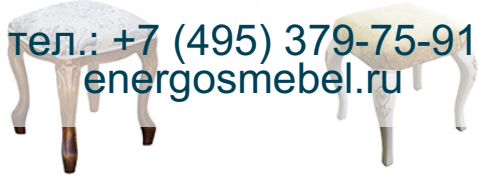

Банкетка «Вика» / Banquette Wicka
MM-128-07
B111 x H163 x T410

Банкетка «Трио» / Banquette Trio
MM-277-07
B456 x H493 x T456

тел.: +7 (495) 379-75-91
energosomebel.ru