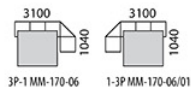

«Визит» ММ-170

набор мебели для отдыха

Варианты исполнения угловых диванов
Production versions of corner sofa