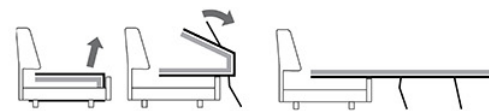

механизм двойного разложения, матрас 120 мм
Mechanism of double decomposition, mattress 120 mm

Диван / Sofa
ММ-170-03Р
В2270 x Н1040 x Т1060
спальное место / sleeping place
1860 x 1500

Диван / Sofa
ММ-170-02Р
В1770 x Н1060 x Т1040
спальное место / sleeping place
1900 x 1000
Кресло / Armchair
ММ-170-01
В1170 x Н1040 x Т1060