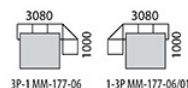

ЭНЕРГИЯ ЛЕСА

ЭНЕРГОСМЕБЕЛЬ

тел.: +7 (495) 379-75-91
energosomebel.ru

STYLE a set of furniture for rest

«Стиль» ММ-177

набор мебели для отдыха

Варианты исполнения угловых диванов
Production versions of corner sofa

механизм двойного разложения, матрас 120 мм
Mechanism of double decomposition, mattress 120 mm

Диван / Sofa
ММ-177-03
В2260 x Н1000 x Т1010
спальное место / sleeping place
1500 x 1860

Кресло / Armchair
ММ-177-01
В1180 x Н1000 x Т1010

Стол журнальный «Оксфорд»
/ Coffee table Oxford
ММ-106-05
В1210 x Н470 x Т620