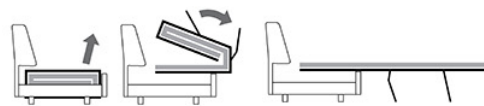

Механизм двойного раскладывания «Лука D30», матрас 120 мм
Mechanism of double decomposition Luka D30, mattress 120 mm

Диван / Sofa ММ-276-03Р
В2360 x Н1050 x Т980
спальное место / sleeping place
1620 x 1890
Стол журнальный «Блюз»
/ Coffee table Blues
ММ-171-05
В1088 x Н475 x Т650

Кресло / Armchair
ММ-276-01
В1100 x Н1050 x Т980
Кресло с реклайнером
/ Armchair with recliner
ММ-276-01Р
В1100 x Н1050 x Т980