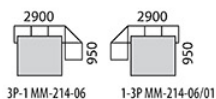

ЭНЕРГИЯ ЛЕСА

ЭНЕРГОСМЕБЕЛЬ

тел.: +7 (495) 379-75-91
energosomebel.ru

BOSTON a set of furniture for rest

«Бостон» ММ-214

набор мебели для отдыха

Варианты исполнения угловых диванов
Production versions of corner sofa

механизм тройного разложения, матрас 50 мм
Mechanism of triple decomposition, mattress 50 mm

Диван / Sofa ММ-214-03Р
В2070 х Н920 х Т950
спальное место / sleeping place
1860 х 1370
Диван / Sofa ММ-214-02Р
В1670 х Н920 х Т950
спальное место
/ sleeping place 1860 х 970