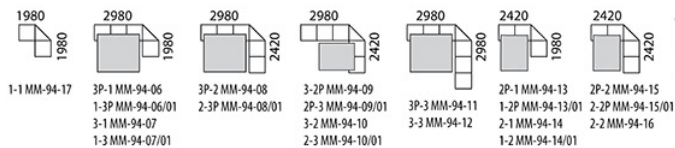

MILAN-1 a set of furniture for rest

«Милан-1» ММ-94

набор мебели для отдыха

Варианты исполнения угловых диванов Production versions of corner sofa

Диван / Sofa ММ-94-03Р
В2020 x Н920 x Т1000
спальное место / sleeping place
1400 x 1860
Диван / Sofa ММ-94-03
В2020 x Н920 x Т1000
Диван / Sofa ММ-94-02Р
В1490 x Н920 x Т1000
спальное место / sleeping place
800 x 1860